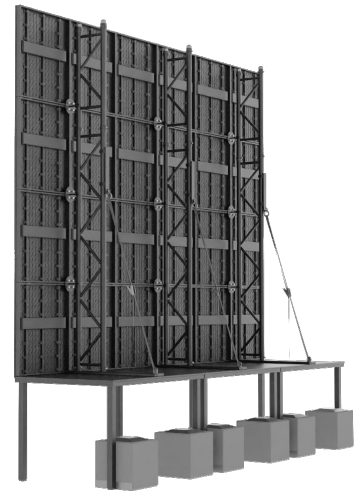

AUFBAU-ARTEN LED-SCREEN XL3

Grundstack auf Bühnenpodesten

Geflogen (aufgehängt) an Trusskonstruktion