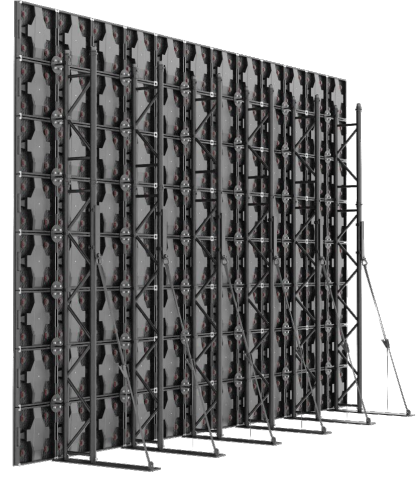

AUFBAU-ARTEN

LED-SCREEN M2

Grundstack am Boden

Geflogen (aufgehängt) an Truss

Geflogen (aufgehängt) mit Trusslift

AUFBAU-ARTEN

LED-SCREEN M2

Grundstack am Boden, spezielle Aufbauarten