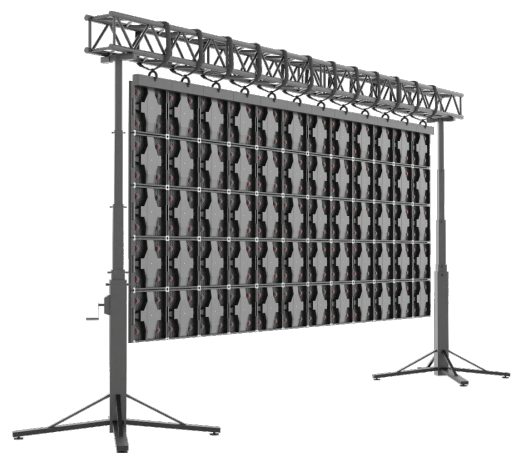

AUFBAU-ARTEN

LED-SCREEN M2

Grundstack am Boden

Geflogen (aufgehängt) an Truss

Geflogen (aufgehängt) mit Trusslift

AUFBAU-ARTEN

LED-SCREEN M2

Grundstack am Boden, spezielle Aufbauarten