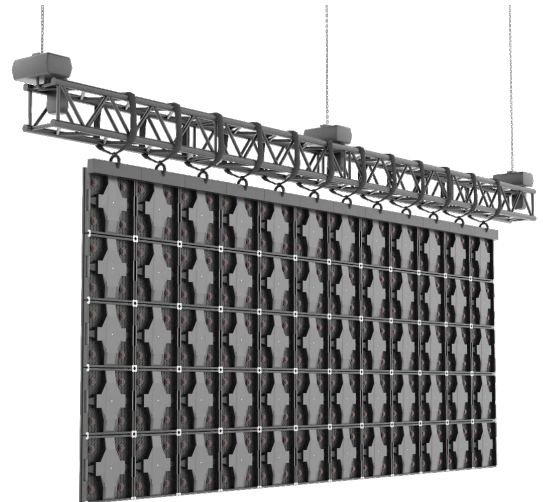

AUFBAU-ARTEN

LED-SCREEN M2

Grundstack am Boden

Geflogen (aufgehängt) an Truss

Geflogen (aufgehängt) mit Trusslift

AUFBAU-ARTEN

LED-SCREEN M2

Grundstack am Boden, spezielle Aufbauarten