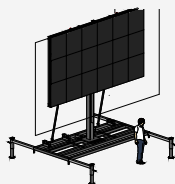

LED-ANHÄNGER

	70	130	XL3	230 standard	230 wide	230 max
Screen						
Grösse	3.5 x 2.0 m	4.8 x 2.7 m	4.8 x 2.7 m	4.8 x 2.7 m	6.4 x 2.7 m	6.4 x 3.6 m
Fläche	7m ²	13m ²	13m ²	13m ²	17m ²	23m ²
Auflösung	896 x 512 Pixel	768 x 432 Pixel	1248 x 702 Pixel	1248 x 702 Pixel	1664 x 702 Pixel	1248 x 936 Pixel
Seitenverhältnis	~16:9	16:9	16:9	16:9	~21:9	16:9
Pixelpitch	3.9mm	6.25mm	3.84mm	3.84mm	3.84mm	3.84mm
Sichtdistanz	ab 7m	ab 12m	ab 7m	ab 7m	ab 7m	ab 7m
Höhe Oberkante (max.)	2.8–4.1 m	3.6–5.5 m	3.6–5.5 m	3.6–7.3 m	3.6–7.3 m	3.6–7.3 m
Anhänger						
Funktionen	Höhenverstellbar 360° drehbar	Höhenverstellbar	Höhenverstellbar 360° drehbar		Höhenverstellbar 360° drehbar vergrösserbar	
Länge	4.6m	5.7m	5.9m		7.2m	
Höhe	2.8m	3.6m	3.7m		2.7m	
Breite	2.0m	2.0m	1.9m		2.2m	
Gewicht	2000kg	2200kg	2200kg		3500kg	
Elektrik						
Controller	NovaStar	NovaStar	NovaStar		NovaStar	
Video-Anschlüsse	HDMI, SDI	HDMI, SDI	HDMI, SDI		HDMI, SDI	
Stromanschluss	CEE16	CEE16	CEE16		CEE32	
Anzahl verfügbar (max.)	2	2	1		3	
Mietpreis (CHF pro Tag)	1'490	1'999	2'699	2'899	3'699	4'999